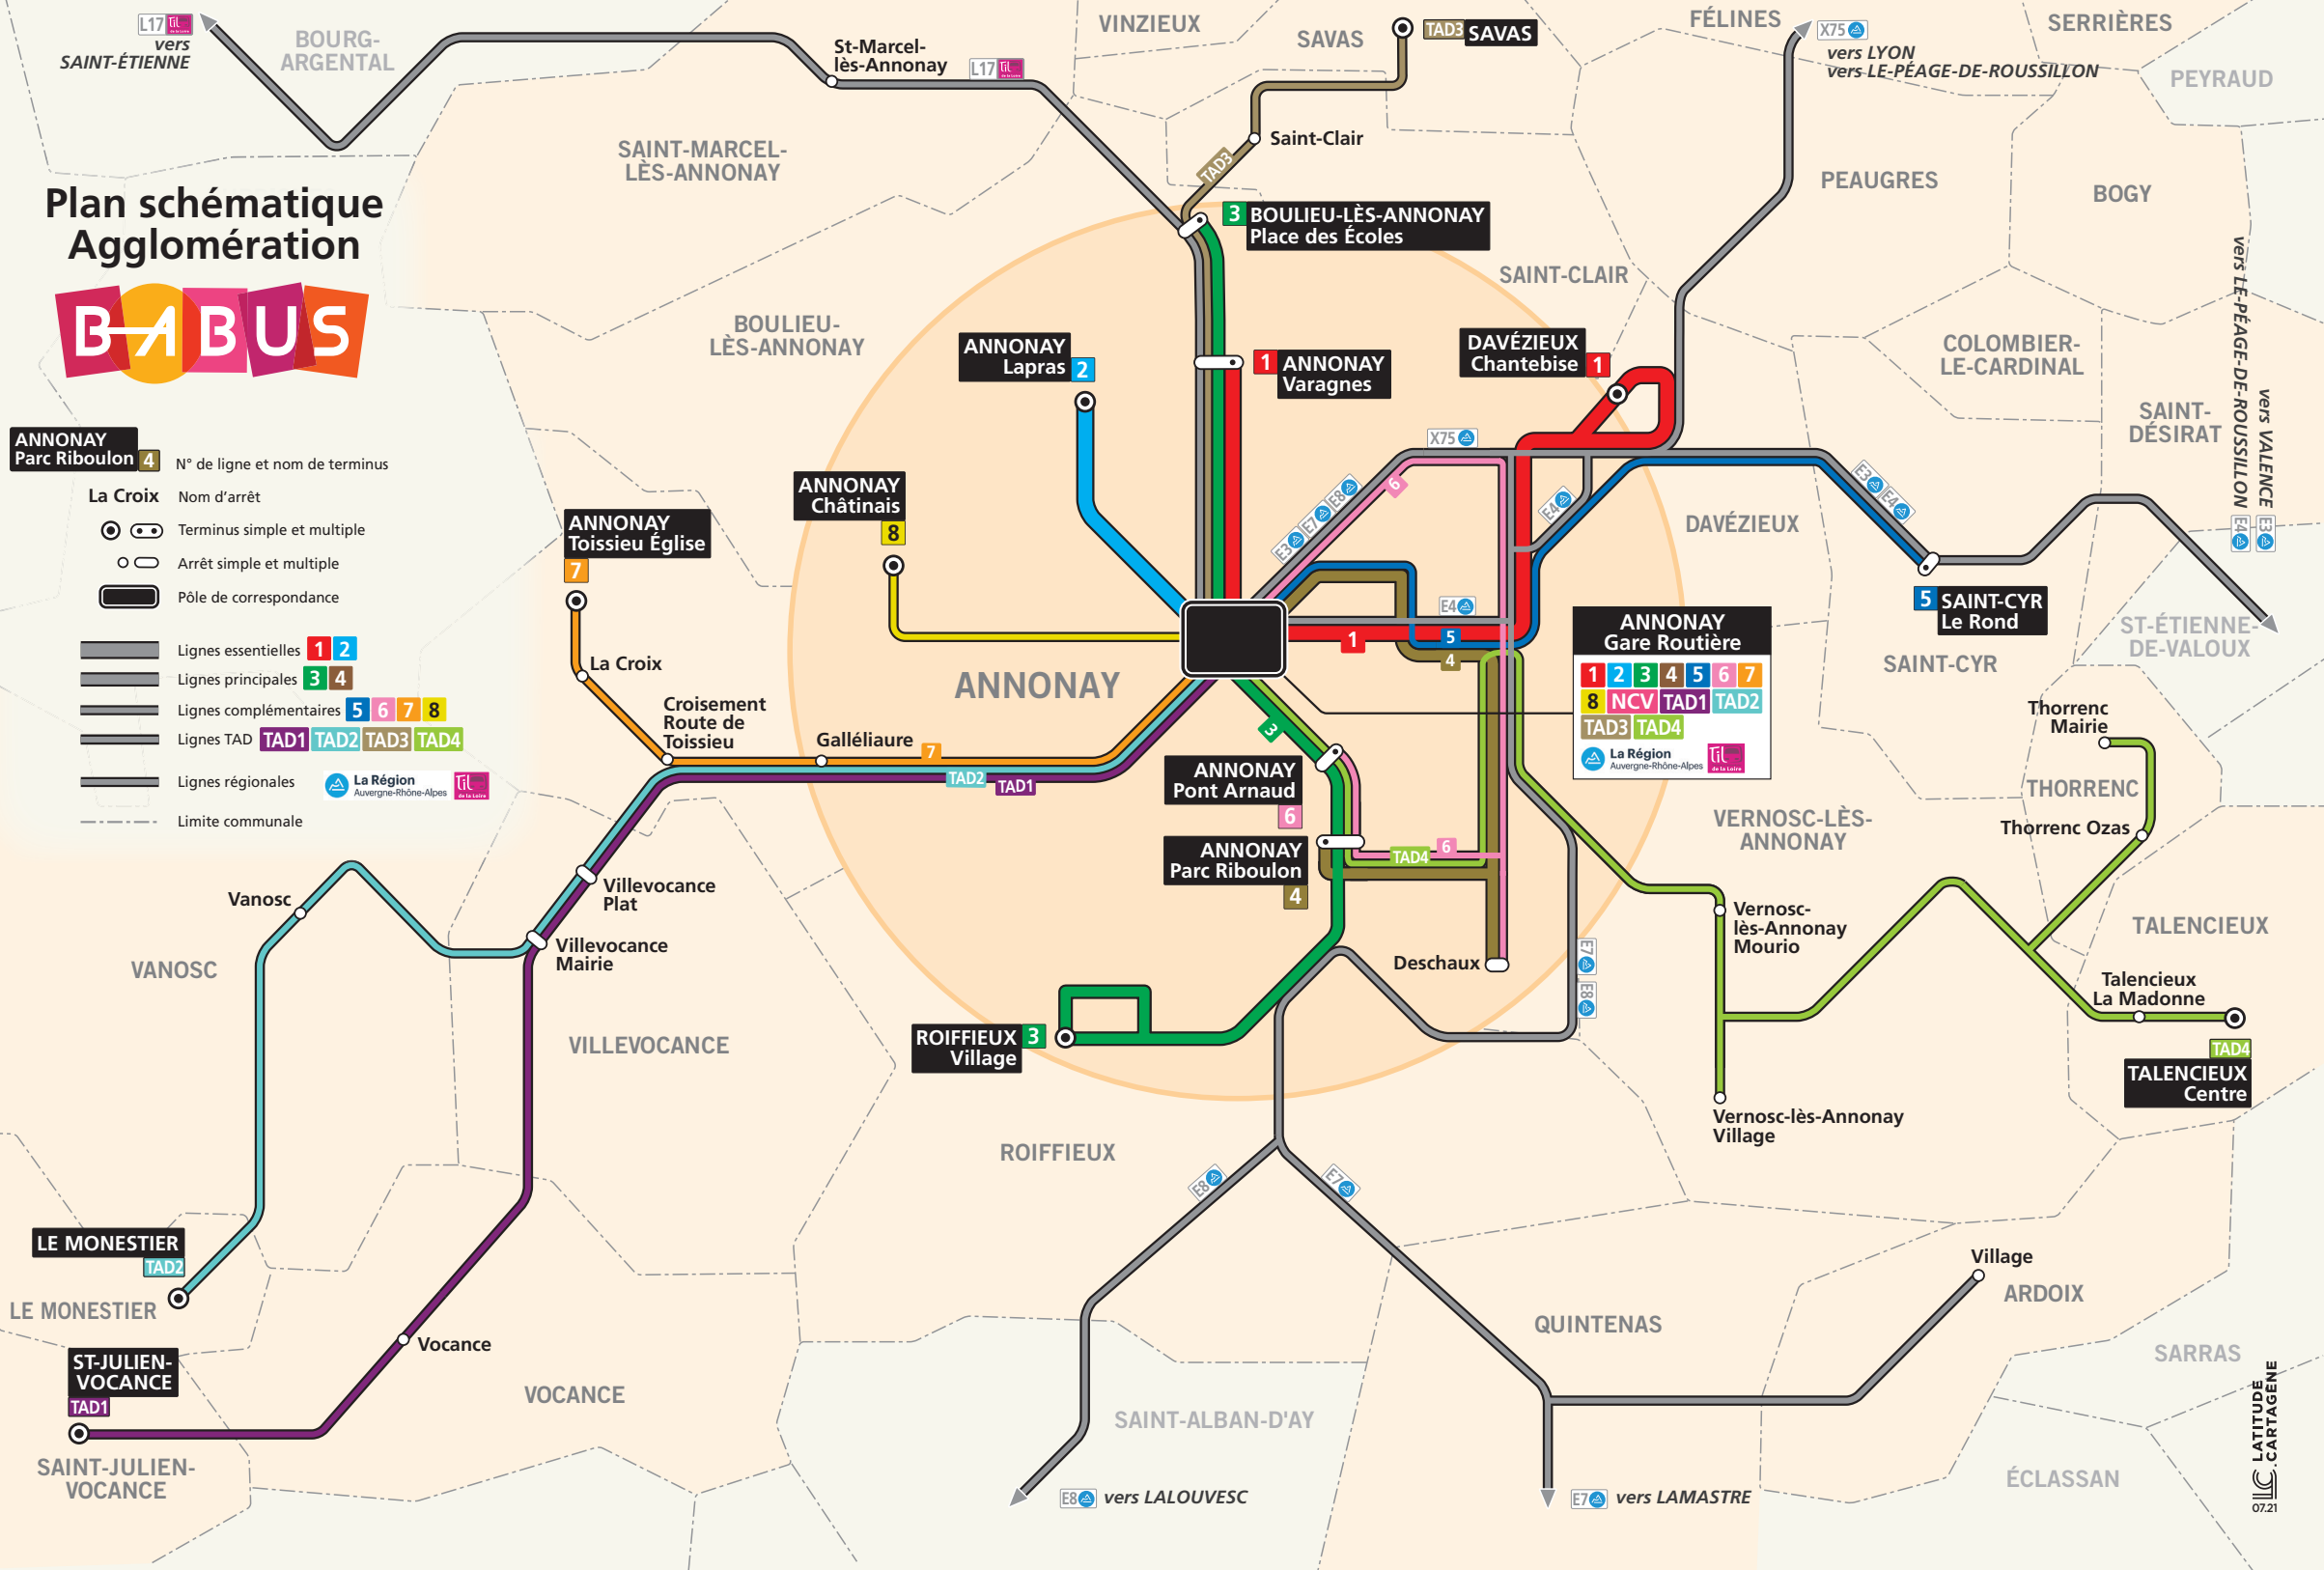

# Plan schématique Agglomération

- ANNONAY Parc Riboulon 4** N° de ligne et nom de terminus
- La Croix** Nom d'arrêt
- Terminus simple et multiple
- Arrêt simple et multiple
- Pôle de correspondance
- Lignes essentielles 1 2
- Lignes principales 3 4
- Lignes complémentaires 5 6 7 8
- Lignes TAD TAD1 TAD2 TAD3 TAD4
- Lignes régionales
- La Région Auvergne-Rhône-Alpes
- TCL
- Limite communale

**ANNONAY Gare Routière**

1	2	3	4	5	6	7
8	NCV	TAD1	TAD2			
TAD3	TAD4					

La Région Auvergne-Rhône-Alpes  
TCL